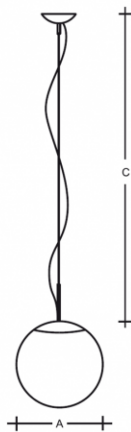

POLARIS ZL ZL1.P4.500.X

Typ: závěsné svítidlo

Stínítko: bílé ručně foukané trojvrstvé sklo opál mat

Závěs: ocelové lanko s transparentním kabelem

Barva: RAL9003 (31); chrom (80)

W	K	Světelný tok modulu lm	Světelný tok svítidla lm	A (mm)	C (mm)	Hmotnost (g)
46,4	4000	7664	6910	500	2000	13000

Světelný tok svítidla: 6910 lm

A: 500 mm

C: 2000 mm

Hmotnost: 13000 g

Lucis ZL1.PX4.500 DIADEM LED / LDC (Polar)

Luminaire: Lucis ZL1.PX4.500 DIADEM LED
Lamps: 1 x LED 0281203-4 F1